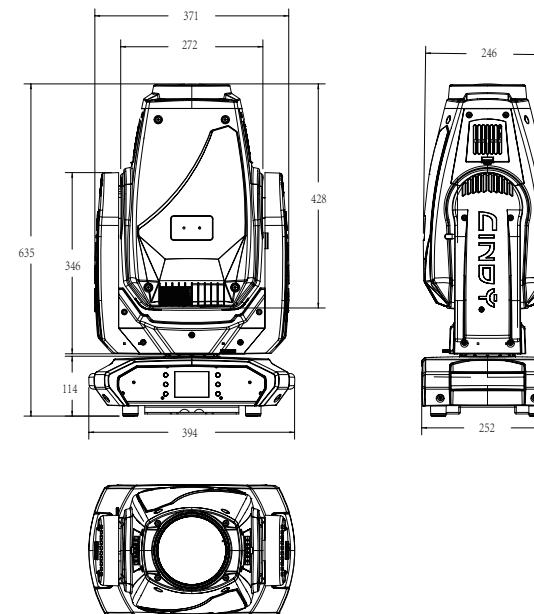

## ● 动态效果

水平轴角度可选	180°, 360°, 540°
垂直轴角度可选	90°, 180°, 270°
颜色	7 颜色 + 白光, 半色效果, 多种速度彩虹效果
旋转图案盘 1	7 旋转图案 + 白圆, 可更换, 可定位, 多种速度彩虹效果
固定图案盘 2	8 金属固定图案 + 白圆, 多种速度彩虹效果
调光	0-100% 线性调光, 4 种调光曲线可选
频闪	0-25Hz, 多种频闪效果可供选择, 速度可调
调焦	电动调焦
放大	电动放大
光圈	电动光圈
棱镜	三棱镜, 旋转速度及正反可调

## ● 控制 / 连接

控制协议	DMX, RDM
DMX 通道	18, 23 通道
3 针 DMX 输入输出	

尺寸	394*252*635mm
重量	26KG
外壳颜色	黑色
外壳材质	高阻燃聚合物