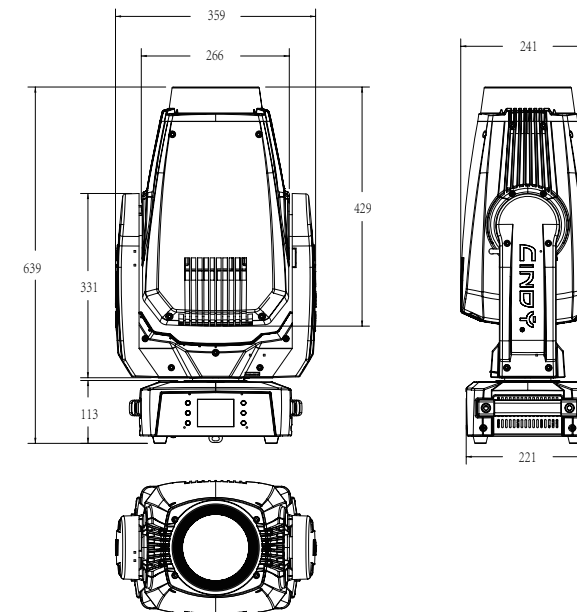

CT5 SPOT

光源

光源类型及型号	550W 白光 LED 模组
色温	7,000K
光束角度	6.5° -52°
光通量 - 整灯	21,000lm
照度 (6.5°)	48,000lux @ 5m
照度 (52°)	2,050lux @ 5m
PWM 频率可调	600Hz, 1200Hz, 4000Hz, 6000Hz, 15000Hz

动态效果

水平轴角度可选	180°, 360°, 540°
垂直轴角度可选	90°, 180°, 270°
颜色 1	5 颜色 + 3200K CTO + 8000K CTB + 白光, 半色效果, 多种速度彩虹效果
颜色 2	7 颜色 + 白光, 半色效果, 多种速度彩虹效果
图案盘 1	7 玻璃旋转图案 + 白圆, 可更换图案, 可定位, 多种速度彩虹效果
图案盘 2	9 金属固定图案 + 白圆, 多种速度彩虹效果
调光	0-100% 线性调光, 4 种调光曲线可选
频闪	0-25Hz, 多种频闪效果可供选择, 速度可调
调焦	电动调焦
放大	电动放大
光圈	电动光圈
棱镜	三棱镜, 旋转速度及正反可调

电气 / 温度

输入电压	100V-240V, 50/60Hz
功率	750W
使用环境温度	-5°至 45°

控制 / 连接

控制协议	DMX, RDM
DMX 通道	19 通道或 24 通道
	3 针 DMX 输入输出

尺寸	359*241*639mm
重量	21KG
外壳颜色	黑色
外壳材质	高阻燃聚合物