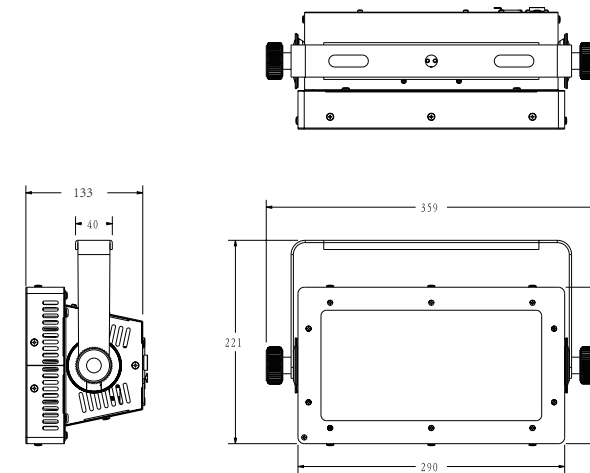

T1 STROBE

● 光源

光源类型及型号	288 颗 4W RGB 3 合 1 LED
光束角度	60°
光通量 - 整灯	21,000lm
照度 (60°)	520lux @ 5m
PWM 频率	600Hz

● 动态效果

LED	4 区控制
颜色	RGB 混色
调光	0-100% 线性调光
频闪	0-25Hz, 多种频闪效果可供选择, 速度可调

● 电气 / 温度

输入电压	100V-240V, 50Hz
功率	650W (全亮), 1200W (频闪瞬时峰值)
使用环境温度	-5°至 45°

● 控制 / 连接

控制协议	DMX, RDM
DMX 通道	13 通道
3 针 DMX 输入输出	

尺寸	359*221*133mm
重量	5KG
外壳颜色	黑色