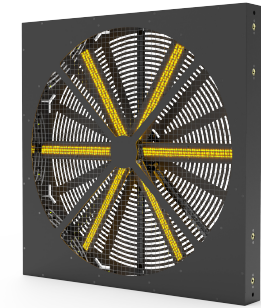

BIG FAN

● 光源

光源类型及型号 RGB 三色 LED, UV 单色 LED

● 动态效果

LED 可分区控制
调光 0-100% 线性调光, 4种调光曲线可选
频闪 0-20Hz, 多种频闪效果可供选择, 速度可调
颜色 RGB 混色系统
扇叶 动态扇叶效果, 速度方向可调

● 电气 / 温度

输入电压 100V-240V, 50/60Hz
功率 400W
使用环境温度 -5°至 45°

● 控制 / 连接

控制协议 DMX, RDM
3 针 DMX 输入输出

尺寸 700*700*81MM
重量 14KG
外壳材质 金属