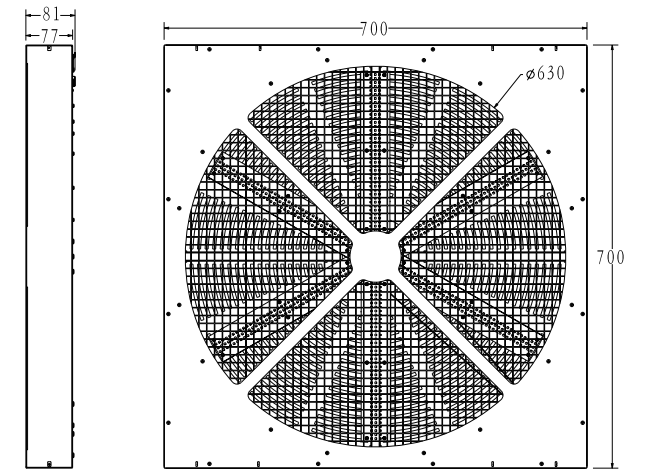

BIG FAN

● 光源

光源类型及型号 RGB 三色 LED, UV 单色 LED

● 动态效果

LED 可分区控制
调光 0-100% 线性调光, 4种调光曲线可选
频闪 0-20Hz, 多种频闪效果可供选择, 速度可调
颜色 RGB 混色系统
扇叶 动态扇叶效果, 速度方向可调

● 电气 / 温度

输入电压 100V-240V, 50/60Hz
功率 400W
使用环境温度 -5°至 45°

● 控制 / 连接

控制协议 DMX, RDM
3 针 DMX 输入输出

尺寸 700*700*81MM
重量 14KG
外壳材质 金属