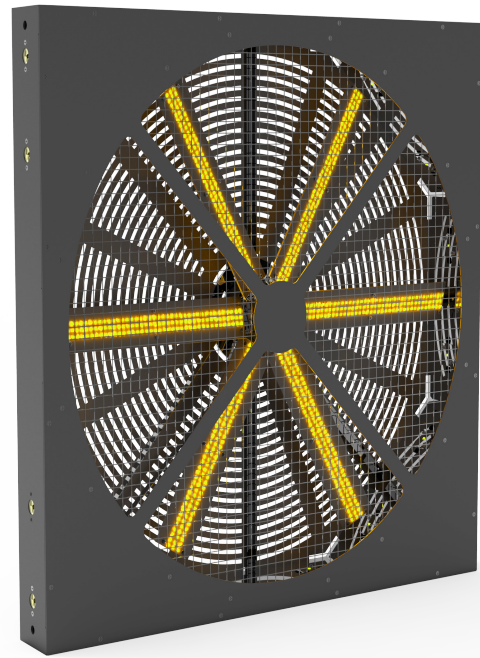

BIG FAN

● 光源

光源类型及型号 RGB 三色 LED, UV 单色 LED

● 动态效果

LED 可分区控制
调光 0-100% 线性调光, 4种调光曲线可选
频闪 0-20Hz, 多种频闪效果可供选择, 速度可调
颜色 RGB 混色系统
扇叶 动态扇叶效果, 速度方向可调

● 电气 / 温度

输入电压 100V-240V, 50/60Hz
功率 400W
使用环境温度 -5°至 45°

● 控制 / 连接

控制协议 DMX, RDM
3 针 DMX 输入输出

尺寸 700*700*81MM
重量 14KG
外壳材质 金属